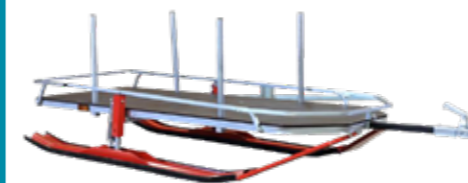

Universal Skis

- Verzinkter und pulverbeschichteter Stahlrahmen und Ski
- Wasserdichte Sperrholzplattform
- Abmessungen: 2800 x 1000 mm x 850 mm
- Plattformabmessungen: 2250 x 800 mm
- Plattform Bodenfreiheit: 300 mm
- Ski: 2 Stück: 1750 x 180 mm
- Zuladung: 200 kg
- Gewicht: 72 kg

Art. NR.	zu Modell	Empf. VK
41.0000	Für ATVs und UTVs	€ 630,90