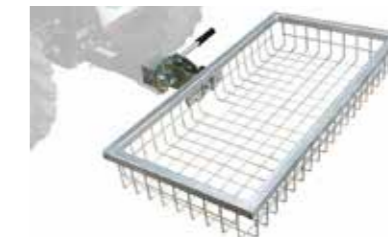

Gitterkorb

Art. NR.	zu Modell	Artikel	Empf. VK
AFA-BST-FMT	universell (für Fahrzeuge mit Anhängerkupplung)	Klappbare Halterung	€ 95,88
AFA-BST-ATV	universell (für Fahrzeuge mit Anhängerkupplung)	ATV Gitterkorb	€ 239,88
AFA-BST-UTV	universell (für Fahrzeuge mit Anhängerkupplung)	UTV Gitterkorb	€ 239,88