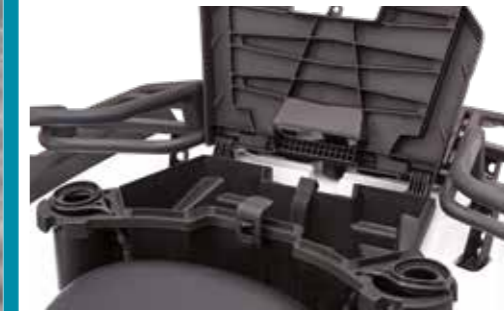

## Staubox mit Dosenhalter

- Die praktische Werkzeugbox mit zwei integrierten Dosenhalterungen kann mit wenigen Handgriffen anstelle des Beifahrersitzes auf den Modellen CFORCE 800 und CFORCE 820 montiert werden.