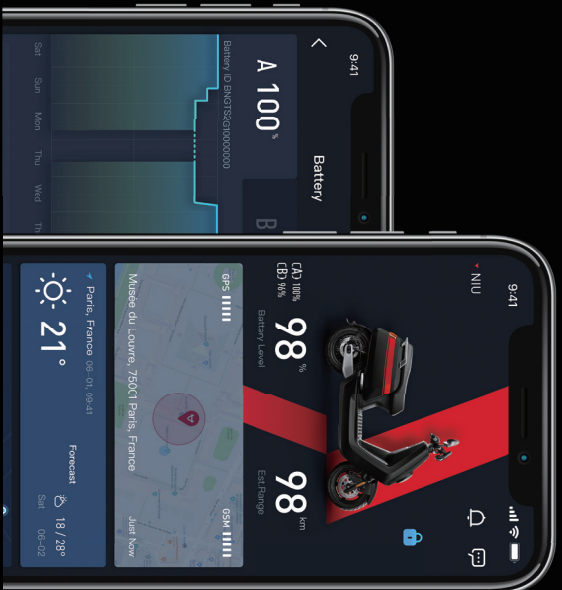

SMART

- Keine Sorge
- Service ganz nah
- Smart Data

Durch das eingebaute GPS-Tracking senden alle Scooter bei unautorisierter Bewegung sofort eine Warnung an die NIU Cloud. Der Besitzer wird so über den Diebstahl informiert und ständig über den Standort auf dem Laufenden gehalten.

Die NIU Cloud bietet globale Reichweite bei lokalem Service. Alle autorisierten Serviceanbieter sind so nah wie die App in Ihrer Hand. NIU-Besitzer haben innerhalb von wenigen Minuten sofort Zugriff auf Lösungen.

Die NIU Cloud ist immer vernetzt und liefert Technikbegeisterten nützliche Daten zur eigenen Fahrweise. Zudem können die Fahrer ganz leicht Handbuch, Batteriezustand, letzte Routen, Geschwindigkeitsstatistiken und Werkstattdaten abrufen.

1